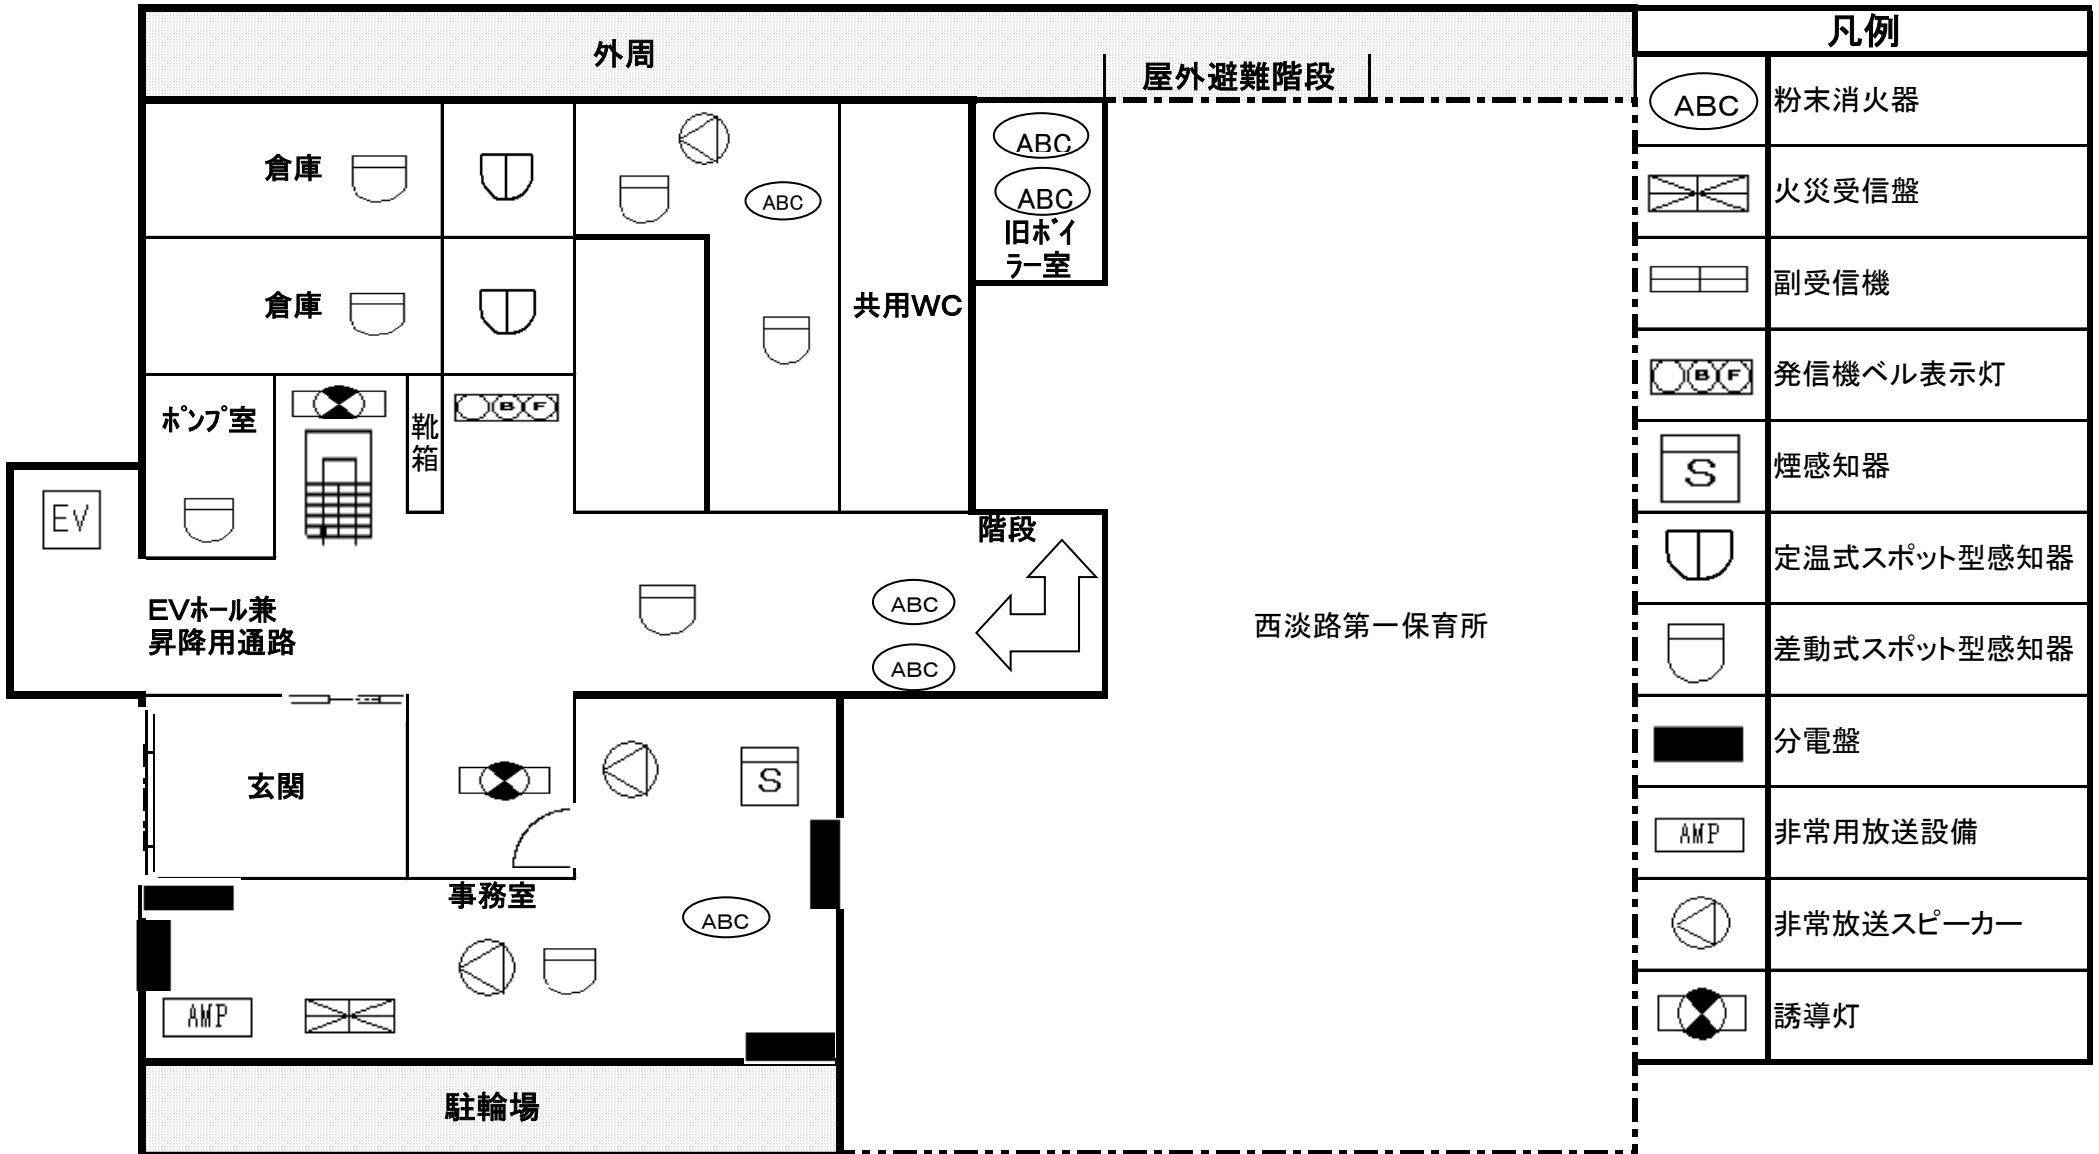

大阪市立東淀川区老人福祉センター 1階 消防用設備等配置図

西淡路第一保育所