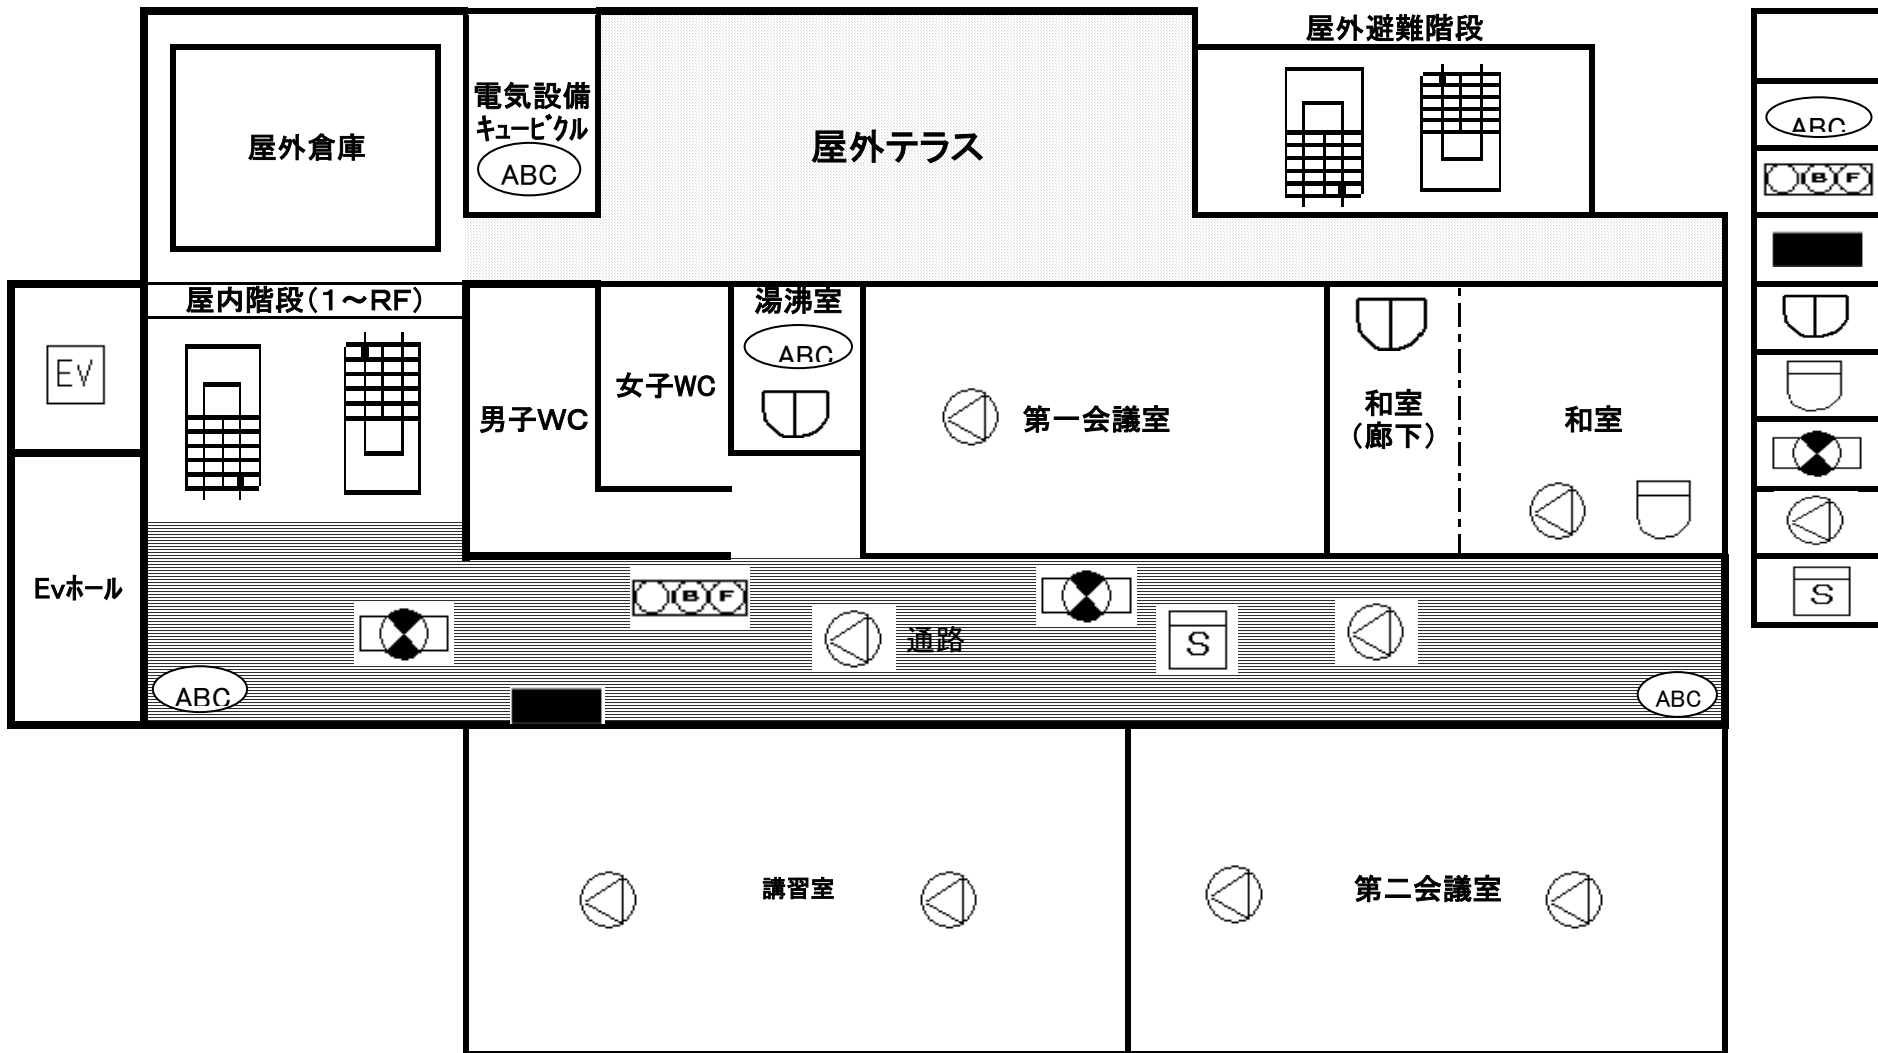

大阪市立東淀川区老人福祉センター 3階 消防用設備等配置図

## 凡例

ABC粉末消火器

発信機・ベル表示灯

分電盤

定温式スポット型感知器

差動型スポット型感知器

誘導灯

非常放送スピーカー