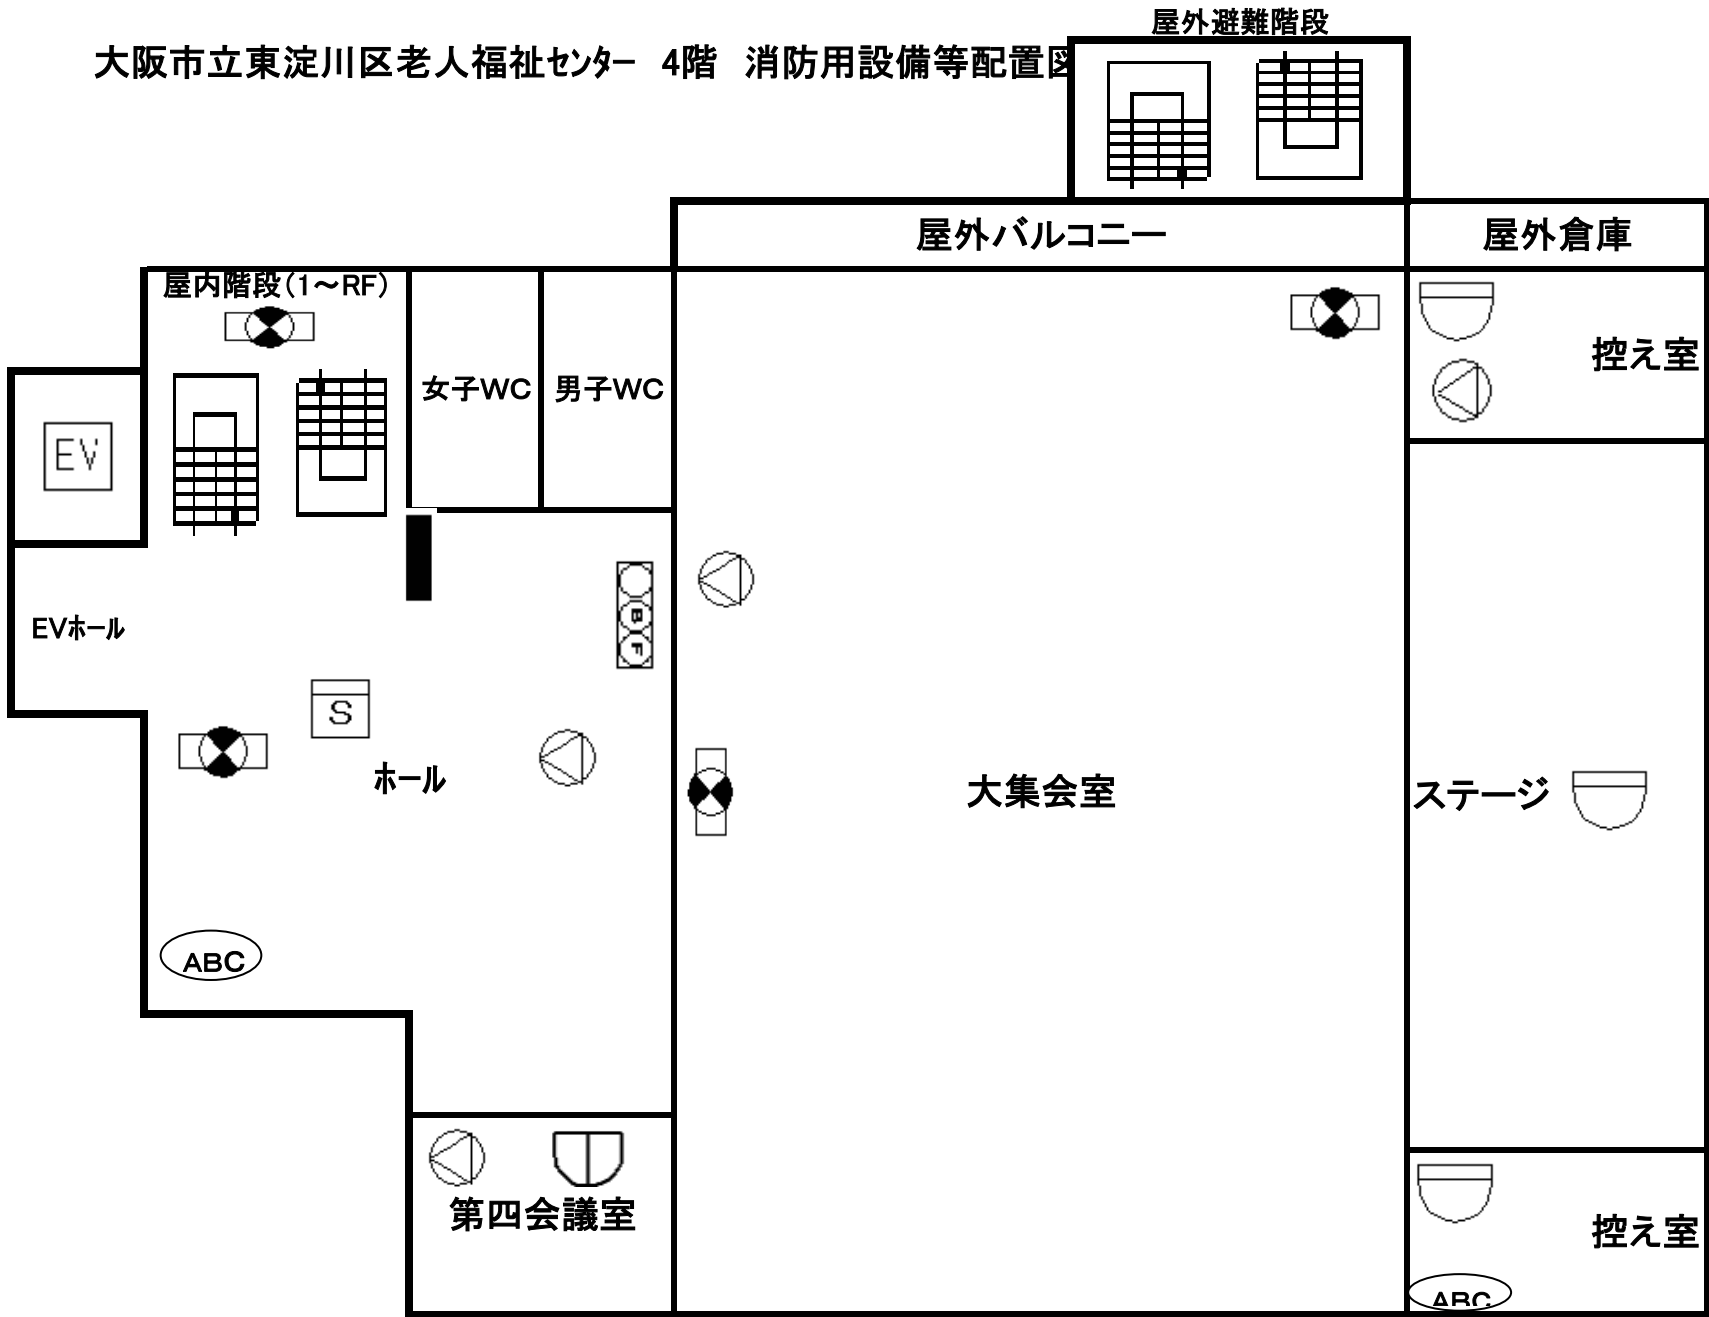

大阪市立東淀川区老人福祉センター 4階 消防用設備等配置図

凡例	
	粉末消火器
	発信機・ベル・表示灯
	煙感知器
	定温式スポット型感知器
	差動式分布型感知器
	非常放送スピーカー
	誘導灯
	分電盤